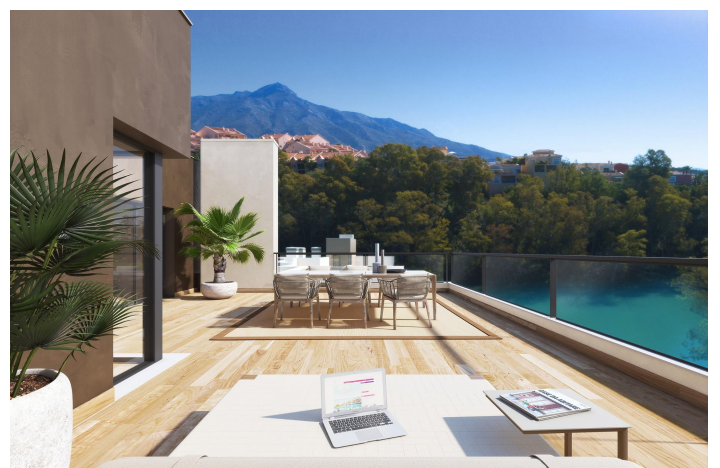

Ático en venta en Marbella, Marbella

1.015.000 €

Referencia: N7588   Dormitorios: 3   Baños: 2   Construido: 118m²   Terraza: 112m²