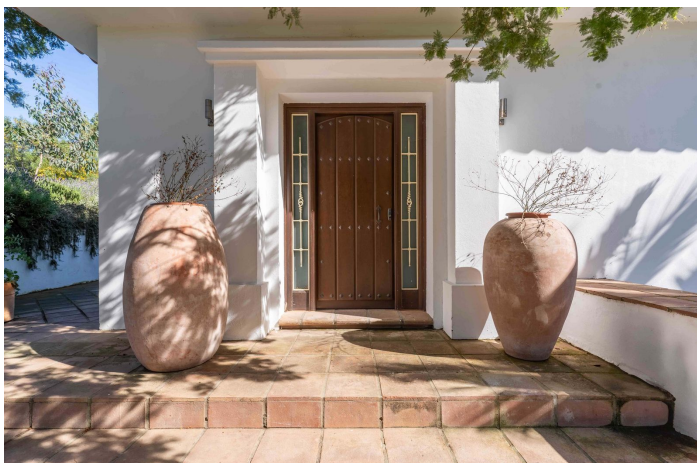

Villa - Chalet en venta en Manilva, Manilva

999.000 €

Referencia: R5048431 Dormitorios: 4 Baños: 3 Terreno: 3.200m² Construido: 542m² Terraza: 56m²