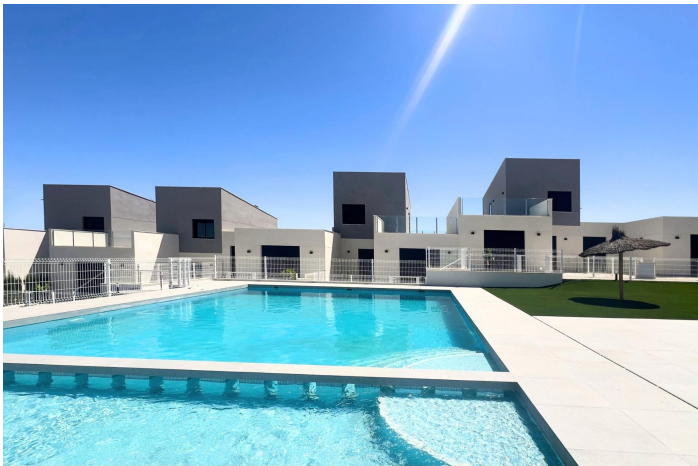

Pareada en venta en Baños y Mendigo, Murcia

320.500 €

Referencia: N8304 Dormitorios: 3 Baños: 2 Terreno: 143m² Construido: 106m² Terraza: 51m²

Huerta de Murcia, Baños y Mendigo

ADOSADOS DE OBRA NUEVA EN ALTAONA GOLF RESORT, MURCIA Residencial de obra nueva de bonitos adosados en Altaona Golf resort, Murcia. Situado en un entorno privilegiado donde podemos vivir tranquilamente, en contacto con la naturaleza y la montaña, conseguimos calidad de vida, aire puro y espacios abiertos. Las hermosas casas adosadas de 2 niveles en Altaona Golf and Country Village son perfectas para abrazar el estilo de vida mediterráneo. Casas soleadas diseñadas con un estilo de vida al aire libre en mente, cuenta con 3 dormitorios, 2 baños, cocina abierta con zona de estar, terrazas, jardines delanteros y traseros con espacio para una piscina. Una opción de piscina privada con un coste adicional. Exclusivo residencial de Obra Nueva situado en Altaona Golf a tan solo 15 minutos en coche del centro de Murcia capital y a 20 minutos de las playas podrá disfrutar de la tranquilidad y seguridad que ofrece el Campo de Golf que cuenta con 18 hoyos y la comodidad de vivir cerca de todos los servicios. El aeropuerto de Murcias Corvera a solo 15 minutos en coche.

Características:

Village Views

Pool Views

Sea Views

Open Views

Garden Views