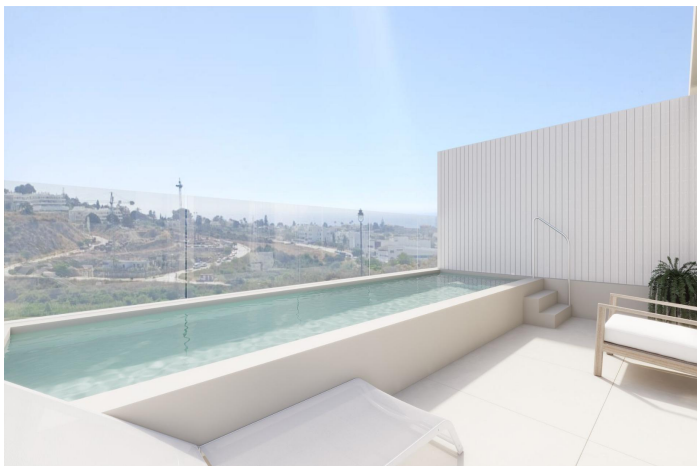

Adosada en venta en Estepona, Estepona

730.000 €

Referencia: SP0424   Dormitorios: 4   Baños: 3   Terreno: 129m²   Construido: 179m²   Terraza: 25m²