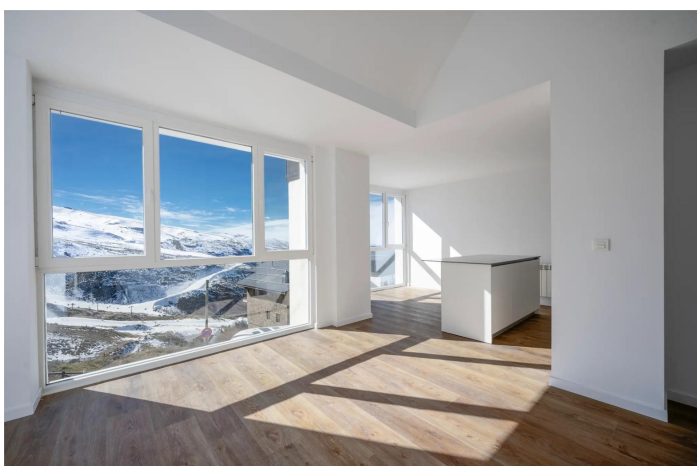

Appartement te koop in Monachil, Granada

177.000 €

Referentie: N7972 Slaapkamers: 1 Badkamers: 1 Perceelgrootte: 49m²