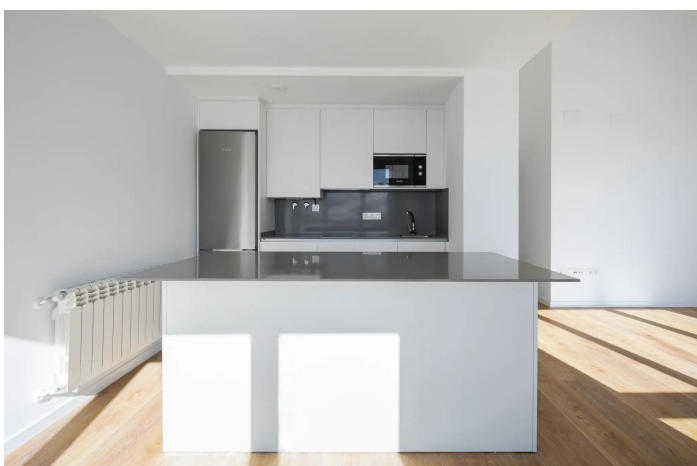

Appartement te koop in Monachil, Granada

283.400 €

Referentie: N7973 Slaapkamers: 2 Badkamers: 2 Perceelgrootte: 73m²