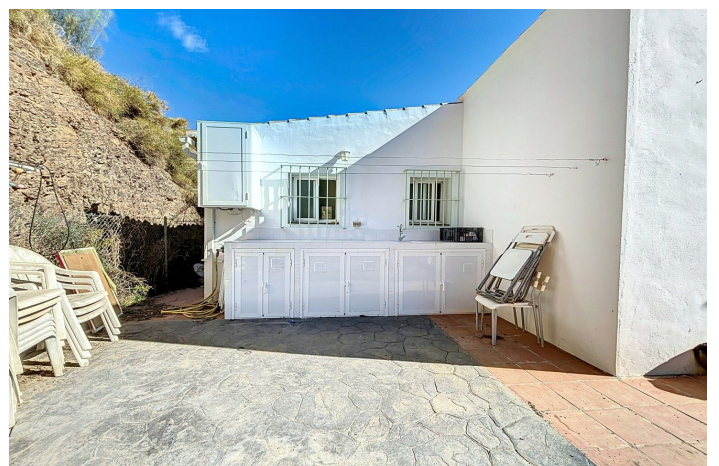

Finca - Rural Estate en venta en Rincón de la Victoria, Rincón de la Victoria

229.000 €

Referencia: R4861843   Dormitorios: 2   Baños: 2   Terreno: 11.000m²   Construido: 70m²