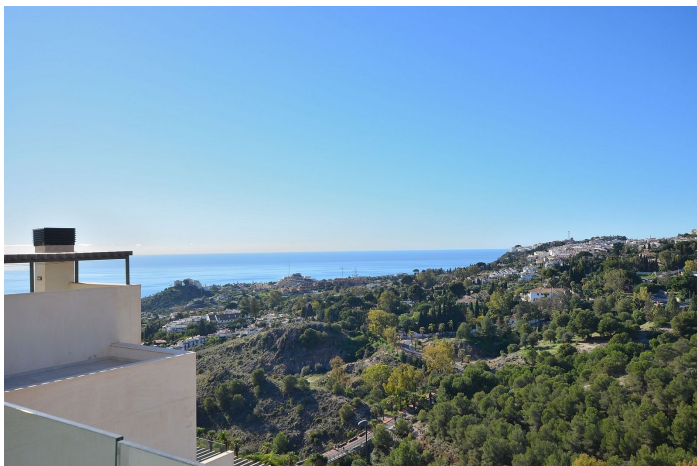

Apartamento Planta Media en venta en Arroyo de la Miel, Benalmádena

379.000 €

Referencia: R4899478   Dormitorios: 3   Baños: 2   Construido: 103m²   Terraza: 14m²