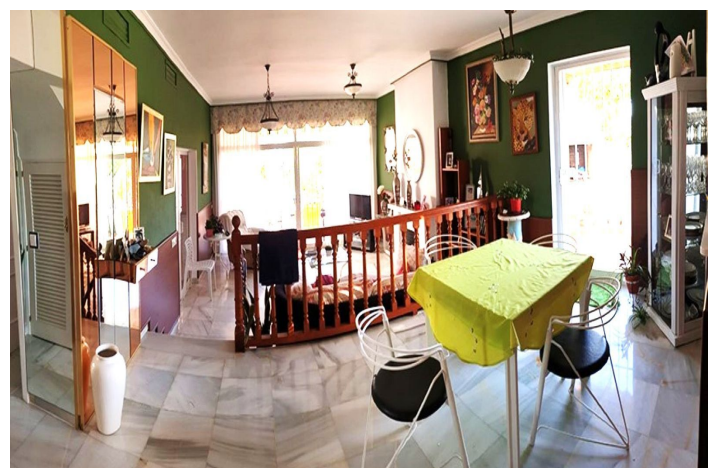

Adosada en venta en Estepona, Estepona

479.000 €

Referencia: R4896016 Dormitorios: 3 Baños: 3 Terreno: 50m² Construido: 200m² Terraza: 50m²

Costa del Sol, Estepona

Ofrecemos esta fantástica casa adosada con vistas al mar en la popular zona de Estepona Seghers cerca del puerto con 2 plantas, jardín privado además de una preciosa piscina comunitaria y jardín.

Esta maravillosa casa adosada se encuentra en el punto más alto de una urbanización muy especial de Seghers, a sólo 15 minutos a pie del puerto de Estepona. Las fantásticas vistas al mar son desde el jardín y desde la terraza de la primera planta, en la planta baja tiene su propio pequeño jardín con suficiente espacio para sus flores favoritas, árboles y una zona de comedor para 4 a 6 personas, un amplio salón y una cocina luminosa separada que está muy bien equipada y un aseo .

La planta baja con el gran salón también tiene una chimenea para obtener el mejor calor en invierno, además, la casa tiene sol todas las horas de la tarde, ya que está orientada al suroeste, la mejor orientación para muchas horas de sol al día.